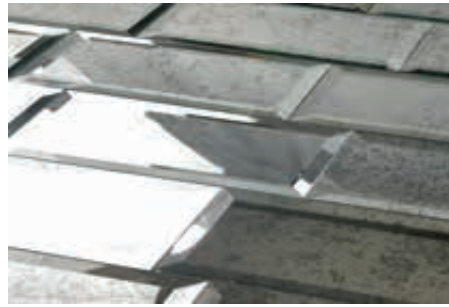

## Antique **Beveled Edge** \*ANTIQUÉ IS ONLY AVAILABLE IN GLOSSY

3"x6" WHSREF0306-AN  
Subway Tile Glossy

3"x12" WHSREF0312-AN  
Subway Tile Glossy

8"x8" WHSREF0808-AN  
Subway Tile Glossy

8"x16" WHSREF0816-AN  
Subway Tile Glossy